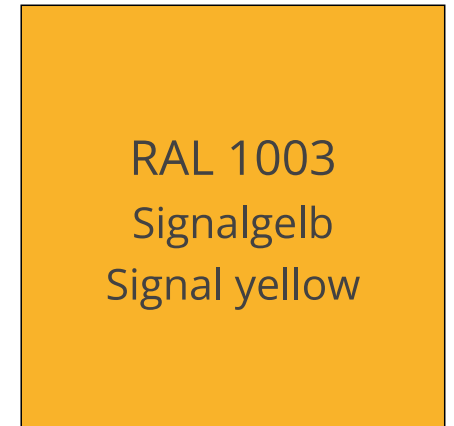

WESERBOATS

FARBKARTE

RAL Farben

Ral 1003

Ral

Hinweis

2

Bildschirme und Drucker sind nicht in der Lage, die exakten RAL-Farben anzuzeigen. Wir verwenden diese Farbkarte nur um Ihnen die RAL-Farben beispielhaft wiederzugeben.

Um sicher zu sein die richtige RAL-Farbe auszuwählen, empfehlen wir, einen physischen RAL-Farbfächer zu verwenden!

Mehr Informationen finden Sie unter:
www.ral-farben.de

Index

	3
Weißtöne	4
Gelb- und Beigetöne	5
Orangetöne	9
Rot- und Rosatöne	11
Violett- und Pinktöne	14
Blautöne	16
Grüntöne	19
Grautöne	24
Brauntöne	29
Schwarztöne	32

Weißtöne

RAL 9001
Cremeweiß
Cream

RAL 9002
Grauweiß
Grey white

RAL 9003
Signalweiß
Signal white

RAL 9010
Reinweiß
Pure white

RAL 9012
Reinraumweiß
Cleanroom White

Tip RAL 9016
Verkehrsweiß
Traffic white

RAL 9018
Papyrusweiß
Papyrus white

Gelbtöne

Farbdarstellungen sind nur Orientierungshilfen. Für eine exakte Farbauswahl ist ein passender Farbfächer erforderlich.

Gelbtöne

Farbdarstellungen sind nur Orientierungshilfen. Für eine exakte Farbauswahl ist ein passender Farbfächer erforderlich.